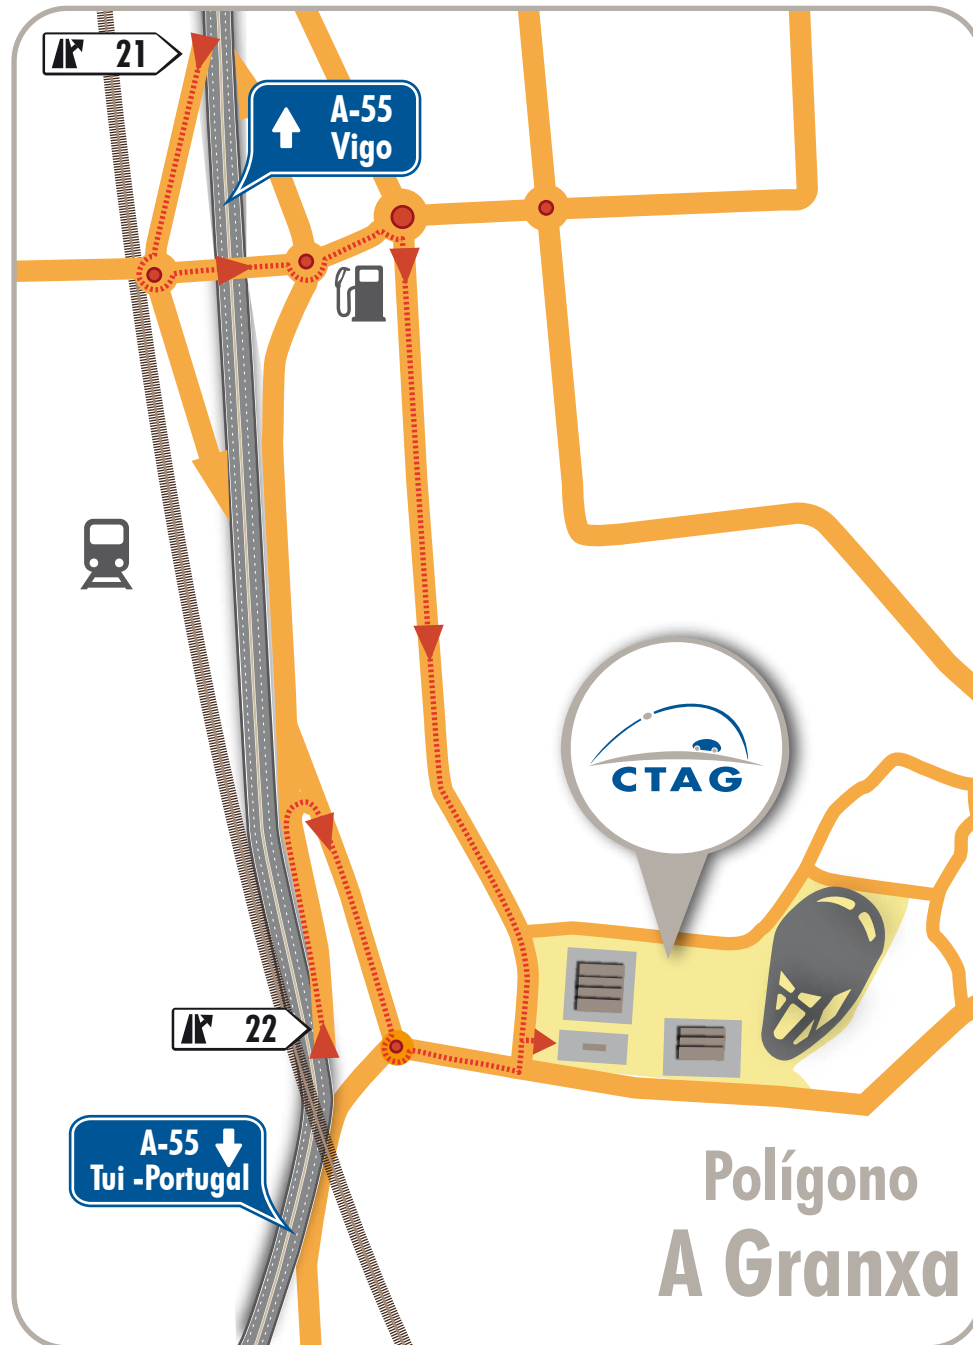

España

Galicia

Vigo

O Porriño

Polígono
A Granxa

Polígono Industrial A Granxa
Calle A, parcelas 249-250
E-36400 Porriño (Pontevedra)
España

Coordenadas GPS:
N42° 06.13' W08° 37.05'

Tel: +34 986 900 300
Fax: +34 986 900 301
E-mail: ctag@ctag.com
Web: www.ctag.com